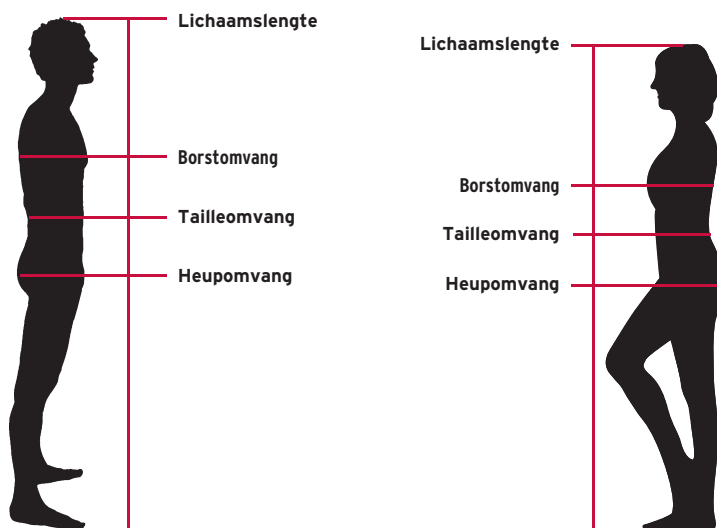

1) Lichaamslengte in cm	156	158	160	162	164	166	168	170	172	174	176	178	180	Maat overhemd	Maat jeans								
Binnenbeenlengte in cm (dames/unisex)	72	73	74	75	76	77	78	79	80	81	82	83	84			85	86						
4) DAMESMAAT/unisexmaat:																							
Borstomvang	Tailleomvang	Heupomvang																					
74-77	60-63	84-87	Damesmaat op basis van INTEX:												Normale damesmaat (lichaamslengte = 165-172 cm)								
78-81	64-66	88-91	Maat 32S																				
82-85	67-69	92-95	Maat 34S																				
86-89	70-73	96-98	Maat 36S																				
90-93	74-77	99-101	Maat 38S																				
94-97	78-81	102-104	Maat 40S																				
98-101	82-85	105-107	Maat 42S																				
102-106	86-90	108-111	Maat 44S																				
107-112	91-97	112-116	Maat 46S																				
113-118	98-103	117-121	Maat 48S																				
119-124	104-110	122-126	Maat 50S																				
125-130	111-116	127-131	Maat 52S																				
131-136	117-123	132-136	Maat 54S																				
137-142	124-129	137-141	Maat 56S																				
143-148	130-136	142-146	Maat 58S																				
149-154	137-142	147-151	Maat 60S																				
			Maat 62S																				

Zo simpel: uw maat.

Weet u niet precies welke maat u nodig heeft?

Geen probleem:

1) **Meet uw lichaamslengte** verticaal van uw kruin tot uw voetzool, zonder schoenen.

2) **Meet uw borstomvang** horizontaal over het breedste gedeelte van uw borst.
De taille meet u langs de tailleband van uw broek **en de omvang van uw zitvlak** meet u over het breedste gedeelte. Let erop dat u dunne kleding aanheeft en het meetlint niet te strak aantrekt

Zie 3) voor **herenmaten en unisex-INTEX-maten**.

Zie 4) voor **damesmaten en dames-INTEX-maten**.

Alle maten op deze dubbele pagina zijn lichaamsmaten in cm.

Klassieke maattabel

Hoe breder, hoe langer.

Deze maattabel geeft herenmaten weer van slanke, normale en wat bredere mannen.