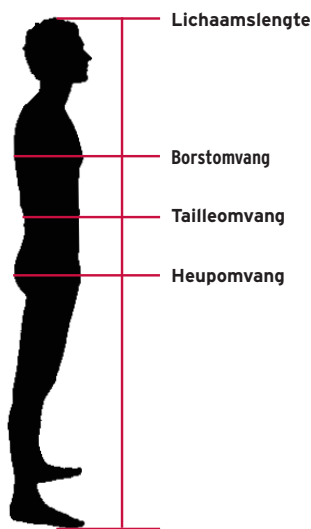

# Bepaal uw maat in een paar stappen

Weet u niet precies welke maat u nodig heeft?

Geen probleem:

- 1) Meet uw lichaamslengte van uw kruin tot uw voetzool.
- 2) Meet de omvang van uw borst, taille en heupen (draag dunne kleding en houd het meetlint nauwkeurig, maar niet te strak tegen het lichaam).

Zie 3) voor herenmaten en unisex-INTEX-maten.

Zie 4) voor damesmaten en dames-INTEX-maten..

1)

2)

3)

4)

Alle maten op deze dubbele pagina zijn in cm.

## Klassieke maattabel

Hoe breder, hoe langer.

Deze maattabel geeft herenmaten weer van slanke, normale en wat bredere mannen.

## Maattabel op basis van INTEX

Bij enkele BP-collecties bepaalt u uw maat op basis van INTEX.

Deze vindt u onder 3) voor unisex en heren en onder 4) voor dames. INTEX gaat ervan uit dat de lichaamslengte bij toenemende omvang gelijk blijft.