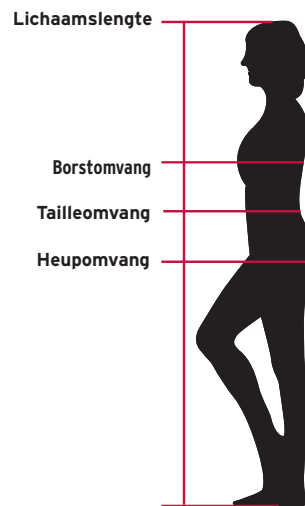

# Bepaal uw maat in een paar stappen

Weet u niet precies welke maat u nodig heeft?

Geen probleem:

- 1) Meet uw lichaamslengte van uw kruin tot uw voetzool.
- 2) Meet de omvang van uw borst, taille en heupen (draag dunne kleding en houd het meetlint nauwkeurig, maar niet te strak tegen het lichaam).

Zie 3) voor herenmaten en unisex-INTEX-maten.

Zie 4) voor damesmaten en dames-INTEX-maten..

1)

2)

3)

4)

Alle maten op deze dubbele pagina zijn in cm.

## Klassieke maattabel

Hoe breder, hoe langer.

Deze maattabel geeft herenmaten weer van slanke, normale en wat bredere mannen.

## Maattabel op basis van INTEX

Bij enkele BP-collecties bepaalt u uw maat op basis van INTEX.

Deze vindt u onder 3) voor unisex en heren en onder 4) voor dames. INTEX gaat ervan uit dat de lichaamslengte bij toenemende omvang gelijk blijft.